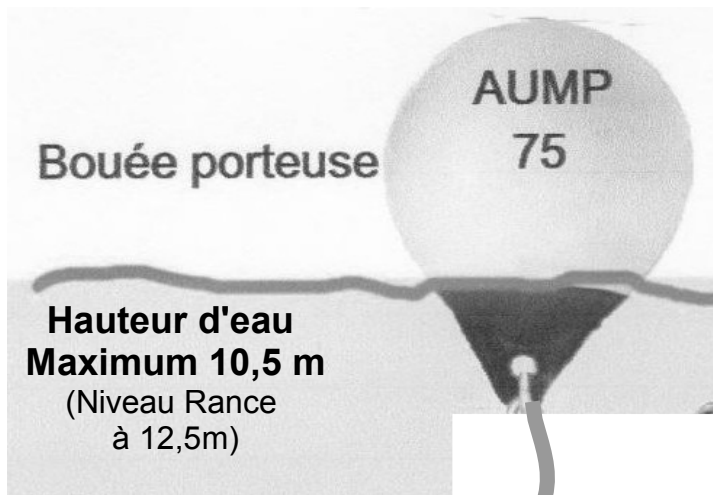

Œil épissé

Bouée à gaffer

Orin nylon D14

Orin nylon D22
+ protection au
niveau davier

Manille lyre

Emérillon

Chaîne principale

Noire D 18
9 mètres

Côte du fond
2m

Emérillon

Chainede bas-fond 2 mètres
Noire D 30